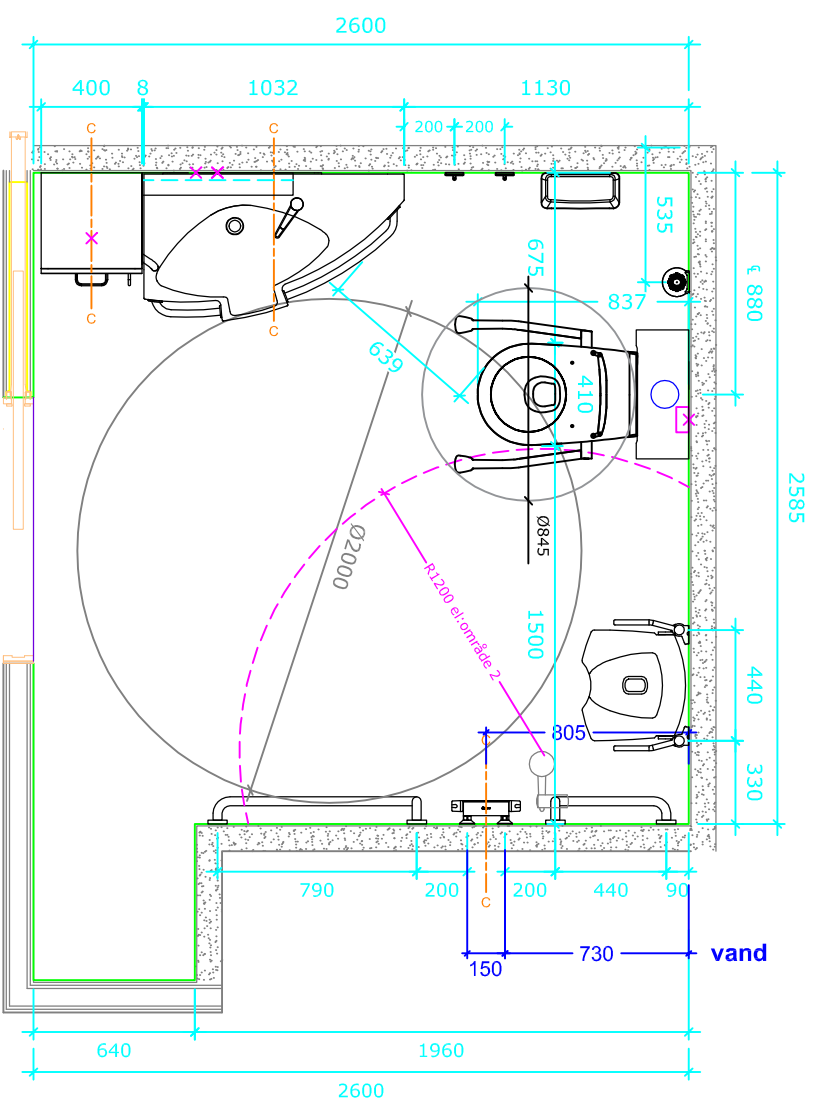

Bano 7,2m² højre: 2585*2600

Bano 7,2m² med vendediameter på 2000 mm. Væghængt drejbart toilet med højdejusterbar cisterne.

Alle mål er angivet fra færdig væg

- | | | |
|------|----------|--|
| 1 | 5302D/R | Bano højskab højre 1800*400mm |
| 2 | 5311 | Bano støttehåndtag for skab, gråt |
| 3 | 5202/R | Bano vask, med hygiejnedæksel/støtthåndtag højre 1032*590mm |
| 4.1 | 5207-EL | Bano elektrisk højdejustering for vask med dæksel |
| 5 | 5808 | Bano håndvaskarmatur |
| 6 | 5101-02 | Bano spejl 960*600mm |
| 7 | 5114 | Bano lampe B600mm m/LED |
| 10 | 5581/L | Bano brusestang/støtthåndtag venstre |
| 11 | 58820-01 | Bano brusehoved og slange |
| 12 | 58820 | Bano brusermostat |
| 13 | 5596 | Bano brusehylde |
| 14 | 5700-02 | Bano brusesæde vægmont. m/højdejustering |
| 15 | 5710-02 | Bano armlæn til brusesæde |
| 16 | 5591/R | Bano støttehåndtag 790*790mm - højre |
| 17 | 5400 | Bano hængekroge |
| 18 | 5510 | Bano stokkeholder |
| 19 | 5496 | Bano affaldsspand 10 l. |
| 20 | 3477 | Bano WC-børste væghængt |
| 21.1 | 5920 | Bano cisterne med elektrisk højdejustering komplet med drejbart toilet |