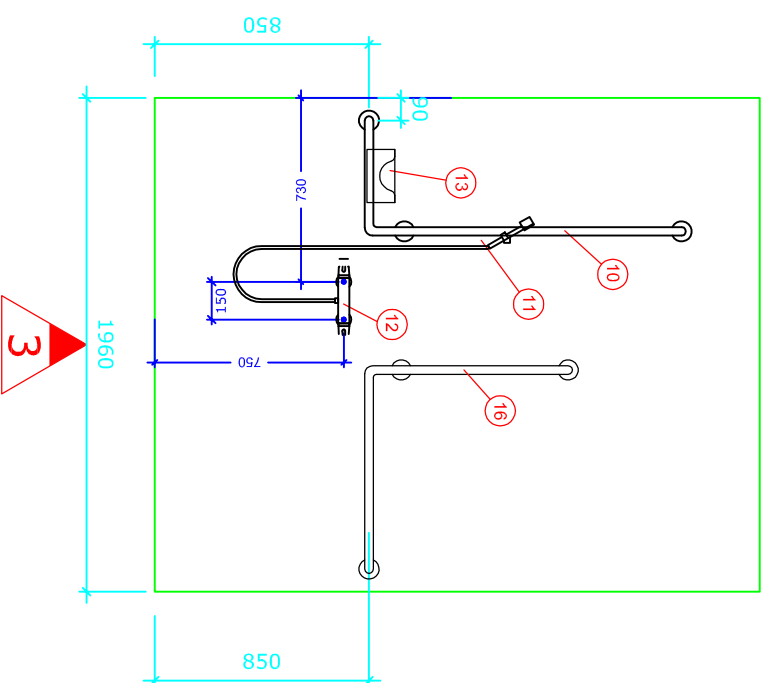

Bano 7,2m² højre: 2585*2600

Bano 7,2m² med vendediameter på 2000 mm. Væghængt drejbart toilet med højdejusterbar cisterne.

Alle mål er angivet fra færdig væg

- | | | |
|------|----------|--|
| 1 | 5302D/R | Bano højskab højre 1800*400mm |
| 2 | 5311 | Bano støttehåndtag for skab, gråt |
| 3 | 5202/R | Bano vask, med hygiejnedæksel/støtthåndtag højre 1032*590mm |
| 4.1 | 5207-EL | Bano elektrisk højdejustering for vask med dæksel |
| 5 | 5808 | Bano håndvaskarmatur |
| 6 | 5101-02 | Bano spejl 960*600mm |
| 7 | 5114 | Bano lampe B600mm m/LED |
| 10 | 5581/L | Bano brusestang/støtthåndtag venstre |
| 11 | 58820-01 | Bano brusehoved og slange |
| 12 | 58820 | Bano brusermostat |
| 13 | 5596 | Bano brusehylde |
| 14 | 5700-02 | Bano brusesæde vægmont. m/højdejustering |
| 15 | 5710-02 | Bano armlæn til brusesæde |
| 16 | 5591/R | Bano støttehåndtag 790*790mm - højre |
| 17 | 5400 | Bano hængekroge |
| 18 | 5510 | Bano stokkeholder |
| 19 | 5496 | Bano affaldsspand 10 l. |
| 20 | 3477 | Bano WC-børste væghængt |
| 21.1 | 5920 | Bano cisterne med elektrisk højdejustering komplet med drejbart toilet |