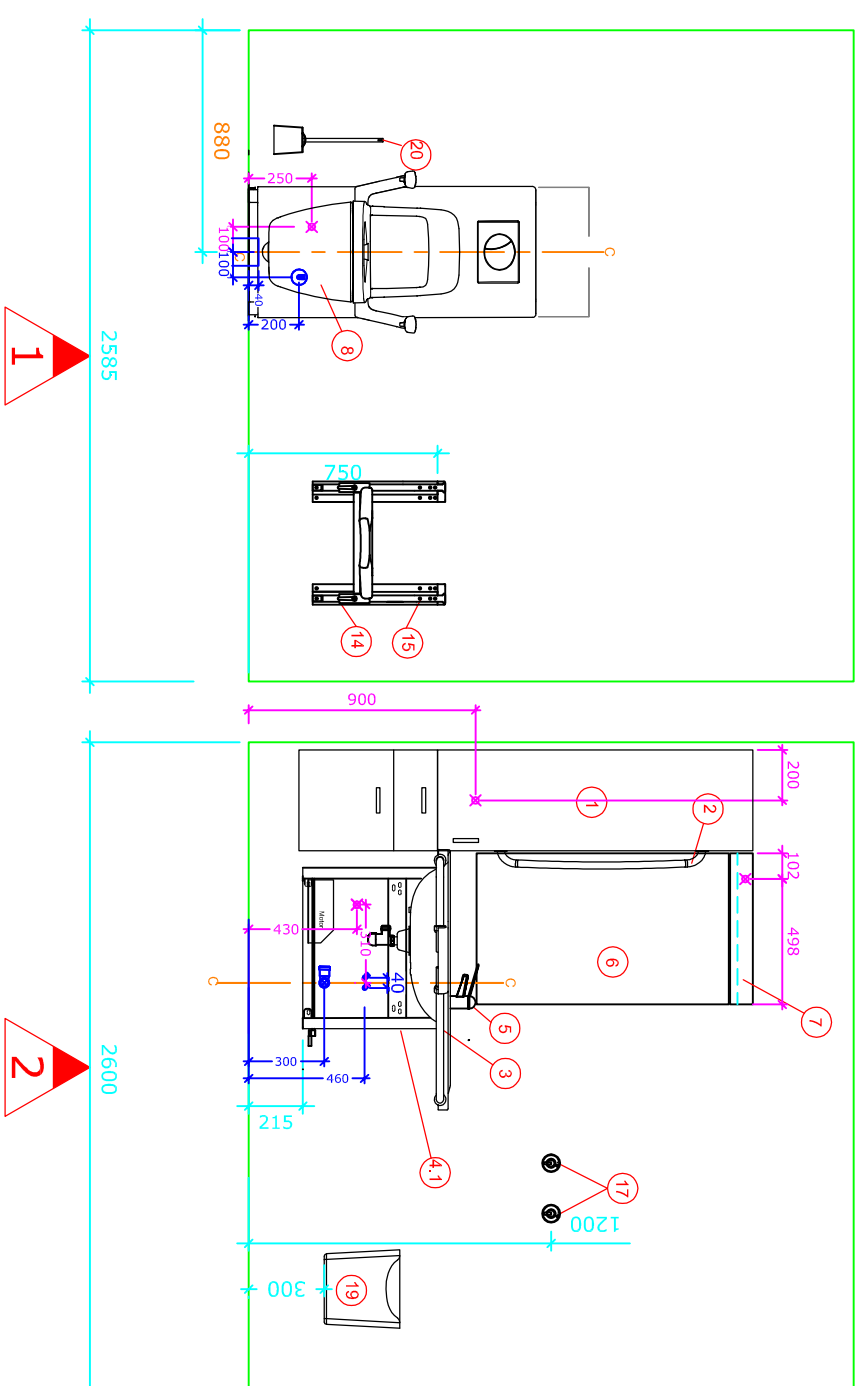

Bano 7,2m² højre: 2585*2600

Bano 7,2m² med vendediameter på 2000 mm. Væghængt drejbart toilet med højdejusterbar cisterne.

Alle mål er angivet fra færdig væg

- | | | |
|------|----------|--|
| 1 | 5302D/R | Bano højskab højre 1800*400mm |
| 2 | 5311 | Bano støttehåndtag for skab, gråt |
| 3 | 5202/R | Bano vask, med hygiejnedæksel/støtthåndtag højre 1032*590mm |
| 4.1 | 5207-EL | Bano elektrisk højdejustering for vask med dæksel |
| 5 | 5808 | Bano håndvaskarmatur |
| 6 | 5101-02 | Bano spejl 960*600mm |
| 7 | 5114 | Bano lampe B600mm m/LED |
| 10 | 5581/L | Bano brusestang/støtthåndtag venstre |
| 11 | 58820-01 | Bano brusehoved og slange |
| 12 | 58820 | Bano brusermostat |
| 13 | 5596 | Bano brusehylde |
| 14 | 5700-02 | Bano brusesæde vægmont. m/højdejustering |
| 15 | 5710-02 | Bano armlæn til brusesæde |
| 16 | 5591/R | Bano støttehåndtag 790*790mm - højre |
| 17 | 5400 | Bano hængekroge |
| 18 | 5510 | Bano stokkeholder |
| 19 | 5496 | Bano affaldsspand 10 l. |
| 20 | 3477 | Bano WC-børste væghængt |
| 21.1 | 5920 | Bano cisterne med elektrisk højdejustering komplet med drejbart toilet |